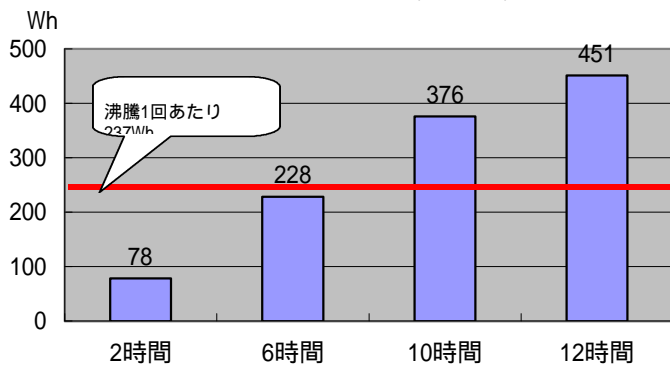

通常の保温時の消費電力量(グラフ1)

温度設定別の保温時の消費電力量(グラフ2)

サイズ別の保温1時間あたりの消費電力量(グラフ3)

サイズ別の沸騰1回あたりの消費電力量(グラフ4)