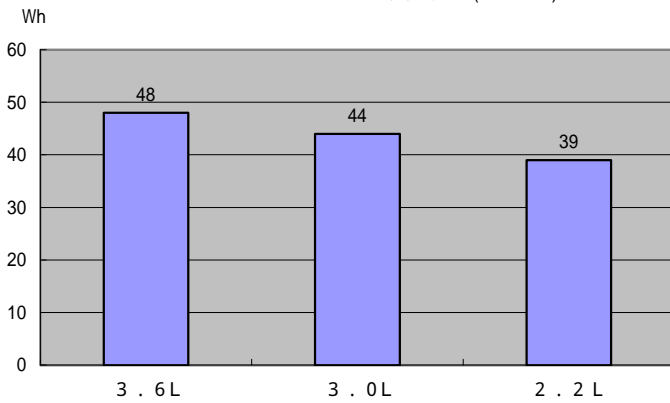

通常の保温時の消費電力量(グラフ1)

温度設定別の保温時の消費電力量(グラフ2)

サイズ別の保温1時間あたりの消費電力量(グラフ3)

サイズ別の沸騰1回あたりの消費電力量(グラフ4)