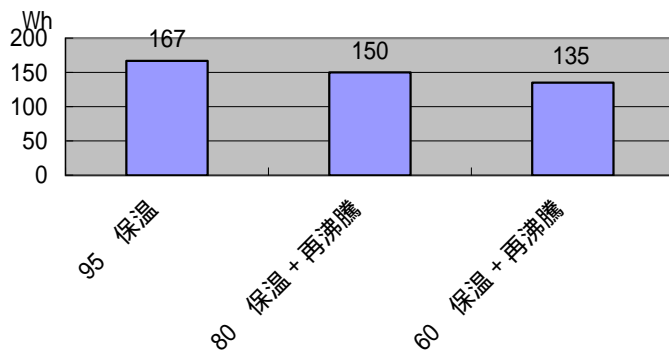

通常の保温時の消費電力量(グラフ1)

温度設定別の保温時の消費電力量(グラフ2)

サイズ別の保温1時間あたりの消費電力量(グラフ3)

サイズ別の沸騰1回あたりの消費電力量(グラフ4)